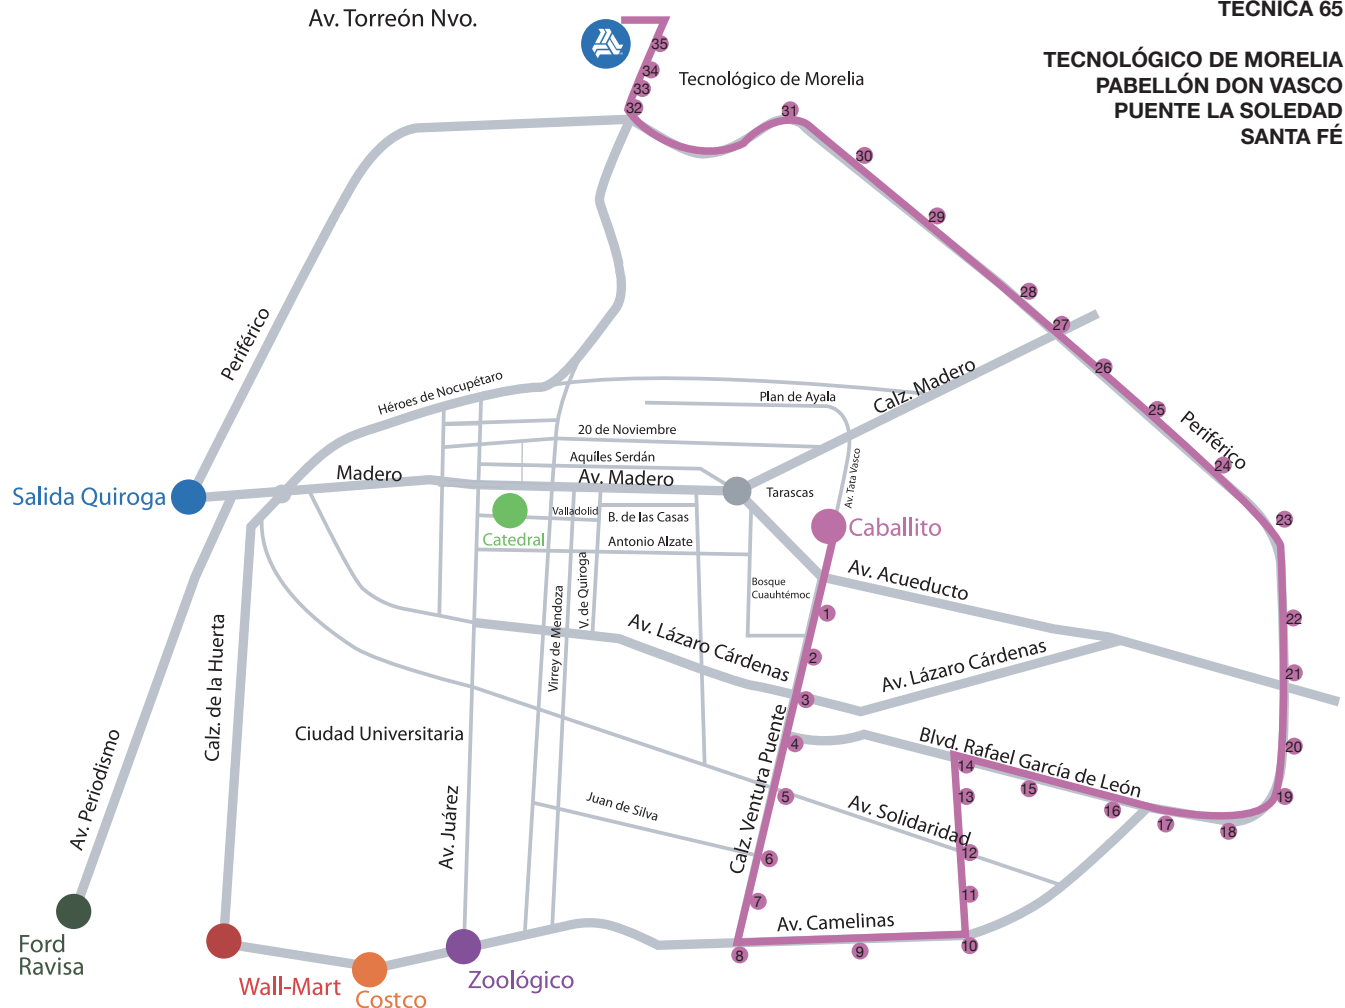

SALIDA: 6:00 A.M.

RUTA 3: PARQUE JUÁREZ

PARADAS DEL TRANSPORTE

- SOLIDARIDAD 1
- AV. OCAMPO 2
- CARRILLO 3
- RAYÓN 4
- GUERRERO 5
- GALEANA 6
- AV. MADERO 7
- SANTIAGO TAPIA 8
- NOCUPÉTARO 9
- CHEDRAUI 10
- VÍAS DEL TREN 11
- AV. QUINCEO 12
- TECNOLÓGICO 13
- PABELLÓN DON VASCO 14

SALIDAS: 6:00 A.M. 6:05 A.M.

RUTA 5: WAL MART

PARADAS DEL TRANSPORTE

- COCA COLA A
- VOLKS WAGEN B
- VILLA UNIVERSIDAD C

- SOLIDARIDAD 1
- AV. OCAMPO 2
- CARRILLO 3
- RAYÓN 4
- GUERRERO 5
- GALEANA 6
- AV. MADERO 7
- SANTIAGO TAPIA 8
- NOCUPÉTARO 9
- CHEDRAUI 10
- VÍAS DEL TREN 11
- AV. QUINCEO 12
- TECNOLÓGICO 13
- PABELLÓN DON VASCO 14

SALIDA: 6:25 A.M.

ruta 9: SALIDA MIL CUMBRES

PARADAS DEL TRANSPORTE

- VIDA ABUNDANTE 1
- ADOQUINADO 2
- GASOLINERA SAN RAFAEL 3
- TRIÁNGULO DE ORO 4
- TIJERAS 5

SALIDA: 6:20 A.M.

ruta 10: METRÓPOLIS

BODEGA AHORRERA A
ENTRADA DEL FRACC. METRÓPOLIS B
BORDO DEL RIO 3
PUERTA DEL SOL 4
VILLA TZIPEKUA 5

SALIDA: 6:25 A.M.

ruta 11: GLORIETA TORREON NVO.

PARADAS DEL TRANSPORTE

AURRERA 1
FARMACIA DEL AHORRO 2
BORDO DEL RIO 3
PUERTA DEL SOL 4
VILLA TZIPEKUA 5