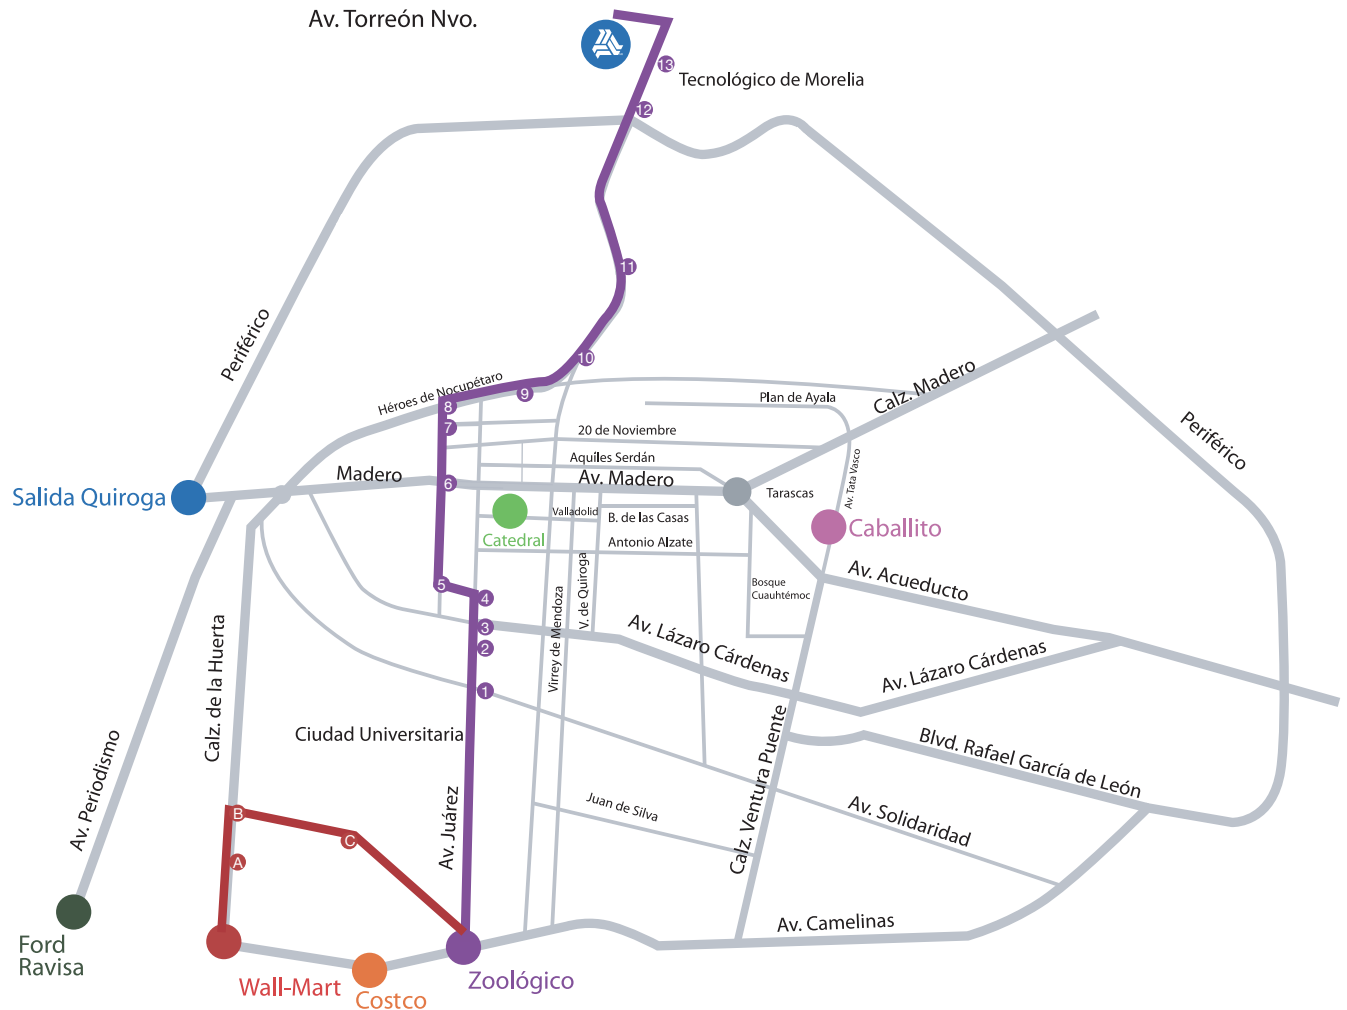

SALIDA: 6:00 A.M.

RUTA 3: PARQUE JUÁREZ

PARADAS DEL TRANSPORTE

- SOLIDARIDAD 1
- AV. OCAMPO 2
- CARRILLO 3
- RAYÓN 4
- GUERRERO 5
- GALEANA 6
- AV. MADERO 7
- SANTIAGO TAPIA 8
- NOCUPÉTARO 9
- CHEDRAUI 10
- VÍAS DEL TREN 11
- AV. QUINCEO 12
- TECNOLÓGICO 13
- PABELLÓN DON VASCO 14

SALIDAS: 6:00 A.M. 6:05 A.M.

RUTA 5: WAL MART

PARADAS DEL TRANSPORTE

- COCA COLA A
- VOLKS WAGEN B
- VILLA UNIVERSIDAD C

- SOLIDARIDAD 1
- AV. OCAMPO 2
- CARRILLO 3
- RAYÓN 4
- GUERRERO 5
- GALEANA 6
- AV. MADERO 7
- SANTIAGO TAPIA 8
- NOCUPÉTARO 9
- CHEDRAUI 10
- VÍAS DEL TREN 11
- AV. QUINCEO 12
- TECNOLÓGICO 13
- PABELLÓN DON VASCO 14

SALIDA: 6:25 A.M.

ruta 9: SALIDA MIL CUMBRES

PARADAS DEL TRANSPORTE

- VIDA ABUNDANTE 1
- ADOQUINADO 2
- GASOLINERA SAN RAFAEL 3
- TRIÁNGULO DE ORO 4
- TIJERAS 5

SALIDA: 6:20 A.M.

ruta 10: METRÓPOLIS

BODEGA AHORRERA A
ENTRADA DEL FRACC. METRÓPOLIS B
BORDO DEL RIO 3
PUERTA DEL SOL 4
VILLA TZIPEKUA 5

SALIDA: 6:25 A.M.

ruta 11: GLORIETA TORREON NVO.

PARADAS DEL TRANSPORTE

AURRERA 1
FARMACIA DEL AHORRO 2
BORDO DEL RIO 3
PUERTA DEL SOL 4
VILLA TZIPEKUA 5