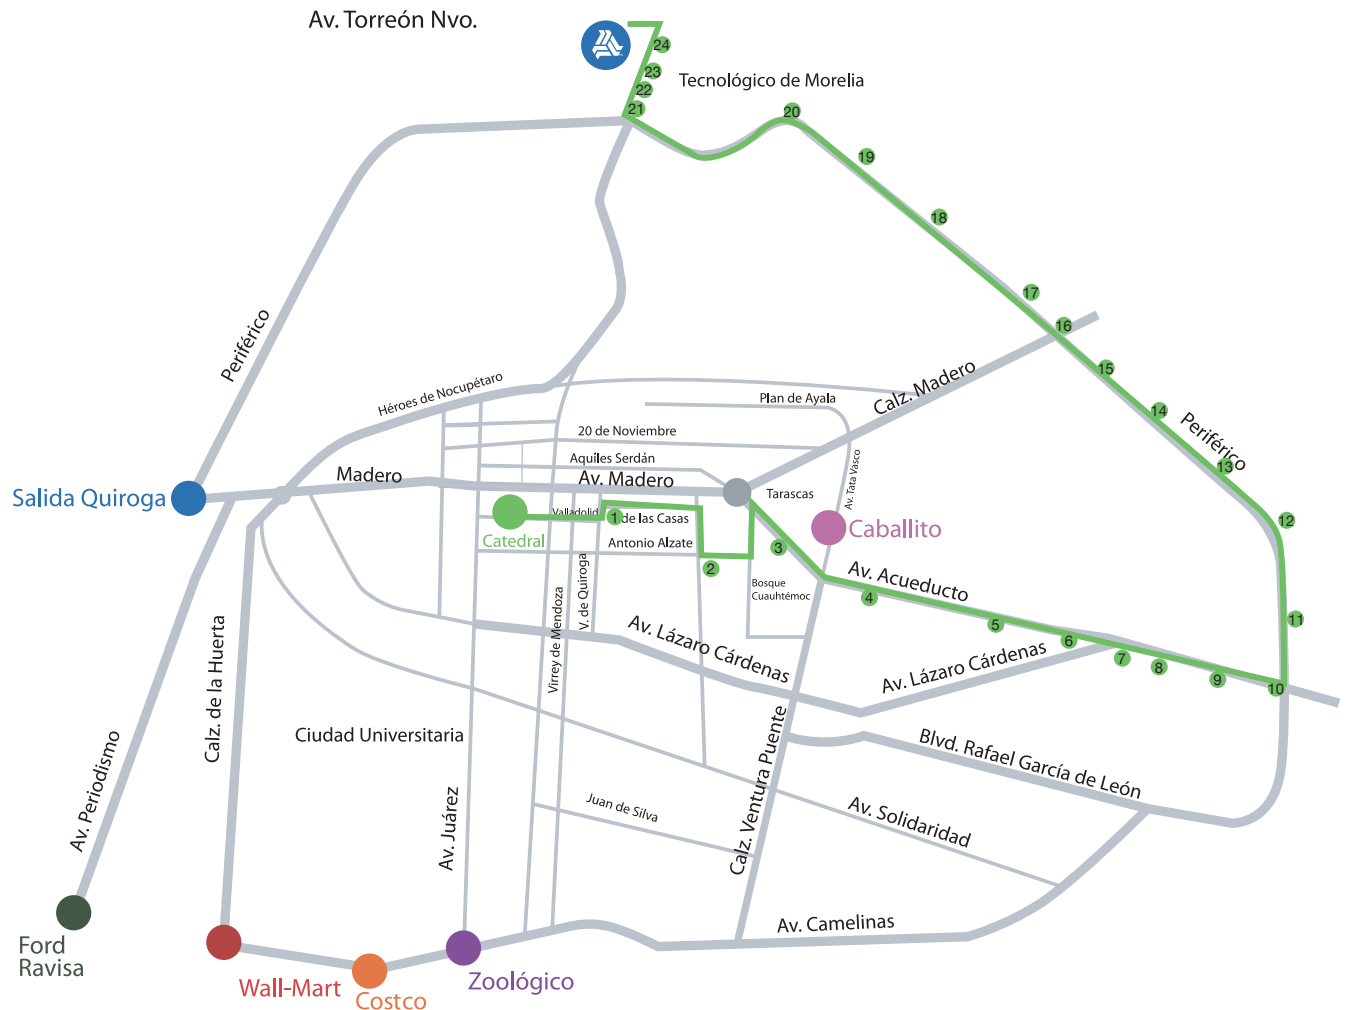

PARADAS DEL TRANSPORTE

- SAN FRANCISCO 1
- PILA DEL GALLO 2
- BOSQUE MUSEO ALFREDO ZALCE 3
- FARMACIA GUADALAJARA 4
- CUARTEL MILITAR 5
- OOPAS 6
- TEMPLO DEL NIÑO DE LA SALUD 7
- AV. ENRIQUE RAMÍREZ 8
- PSIQUIÁTRICO 9
- MIL CUMBRES 10
- VIDA ABUNDANTE 11
- ADOQUINADO 12
- GASOLINERA SAN RAFAEL 13
- TRIÁNGULO DE ORO 14
- TIJERAS 15
- SALIDA A CHARO 16
- AUTO TOPS 17
- MERCADO DE ABASTOS 18
- CANTERAS 19
- TÉCNICA 65 20
- TECNOLÓGICO 21
- PABELLÓN DON VASCO 22
- PUENTE DE LA SOLEDAD 23
- SANTA FÉ 24
- LA SALLE 25

SALIDA: 6:00 A.M.

RUTA 1: CENTRO