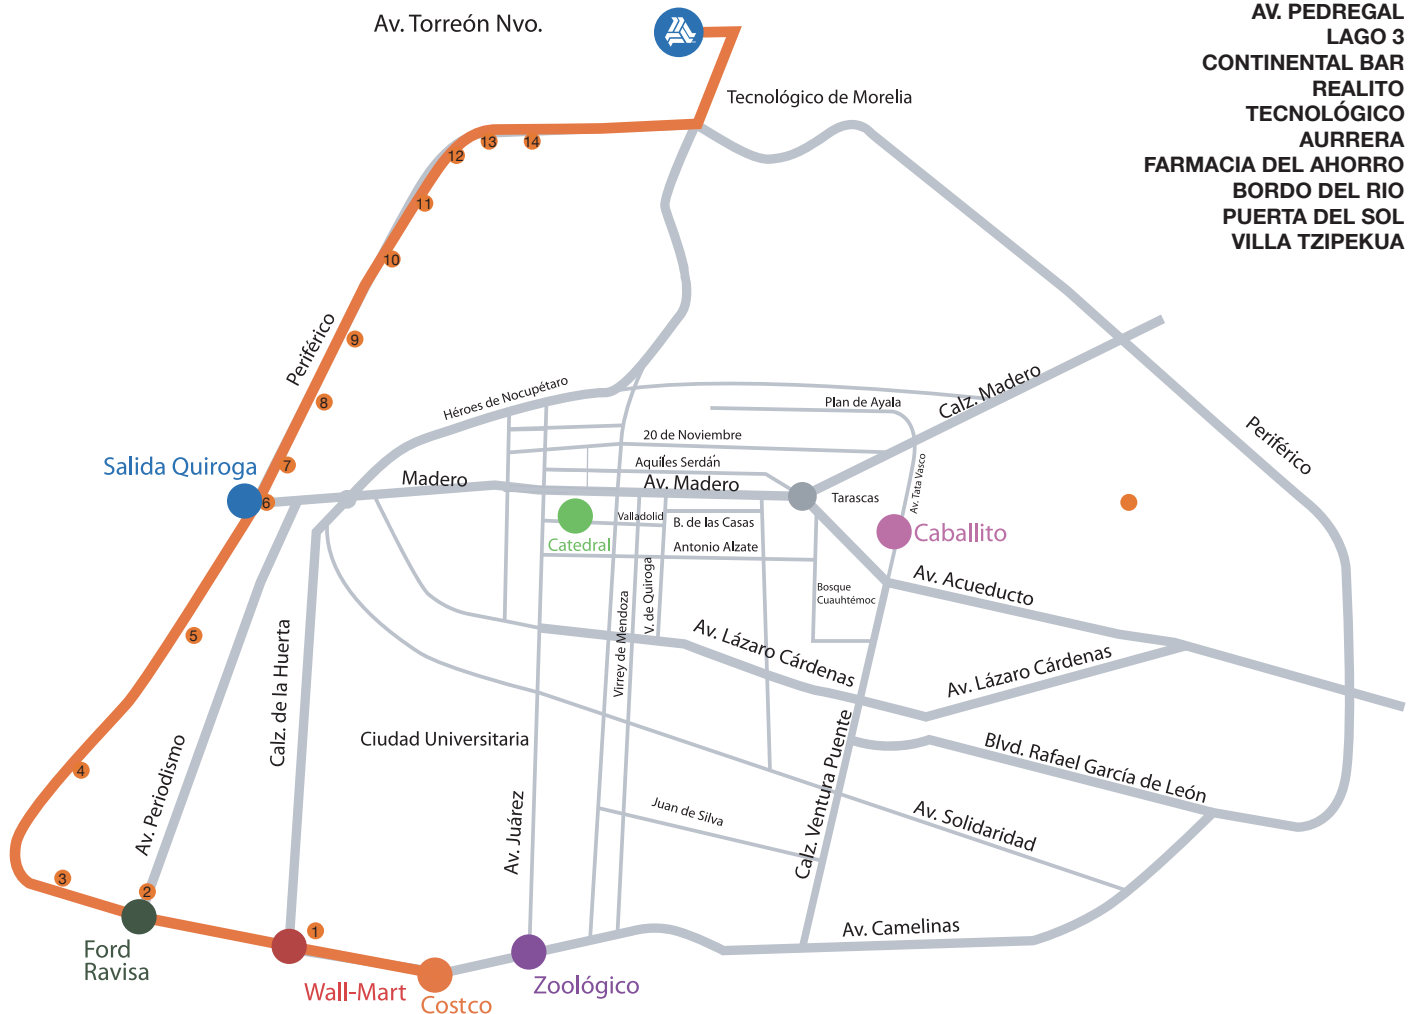

SALIDAS: 6:00 A.M. 6:05 A.M.

RUTA 5: WAL MART

PARADAS DEL TRANSPORTE

- COCA COLA A
- VOLKS WAGEN B
- VILLA UNIVERSIDAD C

- SOLIDARIDAD 1
- AV. OCAMPO 2
- CARRILLO 3
- RAYÓN 4
- GUERRERO 5
- GALEANA 6
- AV. MADERO 7
- SANTIAGO TAPIA 8
- NOCUPÉTARO 9
- CHEDRAUI 10
- VÍAS DEL TREN 11
- AV. QUINCEO 12
- TECNOLÓGICO 13
- PABELLÓN DON VASCO 14

SALIDA: 6:20 A.M.

ruta 6: SALIDA A QUIROGA

PARADAS DEL TRANSPORTE

A PARTIR DEL PUNTO 6 DE LA RUTA 4

SALIDAS: 6:00 A.M. 6:05 A.M.

ruta 4: COSTCO

PARADAS DEL TRANSPORTE

- XANGARI 1
- PERIODISMO 2
- VÍAS DEL TREN 3
- INFONAVIT 4
- MANANTIALES 5
- SALIDA QUIROGA 6
- FIDEL VELÁZQUEZ 7
- DEPORTIVO 8
- JUSTO MENDOZA 9
- DEPORTIVO 9
- CENTRAL DE AUTOBUSES 10
- AV. PEDREGAL 11
- LAGO 3 12
- CONTINENTAL BAR 13
- REALITO 14
- TECNOLÓGICO 15
- AURRERA 16
- FARMACIA DEL AHORRO 17
- BORDO DEL RIO 18
- PUERTA DEL SOL 19
- VILLA TZIPEKUA 20

SALIDA: 6:00 A.M.

ruta 7: RAVISA PERIODISMO

PARADAS DEL TRANSPORTE

- TORRE MOLINOS 1
- INDECO 2
- LA VOZ 3
- GASOLINERA GASPAR VILLA 4
- DIEGO 4
- BANAMEX 5
- MONUMENTO 6
- IMSS 7
- MICHOACÁN Y NOCUPETARO 8
- CHEDRAUI 9
- PÍPILA 10
- AV. QUINCEO 11
- TECNOLÓGICO 12

SALIDA: 6:25 A.M.

ruta 9: SALIDA MIL CUMBRES

PARADAS DEL TRANSPORTE

- VIDA ABUNDANTE 1
- ADOQUINADO 2
- GASOLINERA SAN RAFAEL 3
- TRIÁNGULO DE ORO 4
- TIJERAS 5

SALIDA: 6:20 A.M.

ruta 10: METRÓPOLIS

BODEGA AHORRERA A
ENTRADA DEL FRACC. METRÓPOLIS B
BORDO DEL RIO 3
PUERTA DEL SOL 4
VILLA TZIPEKUA 5