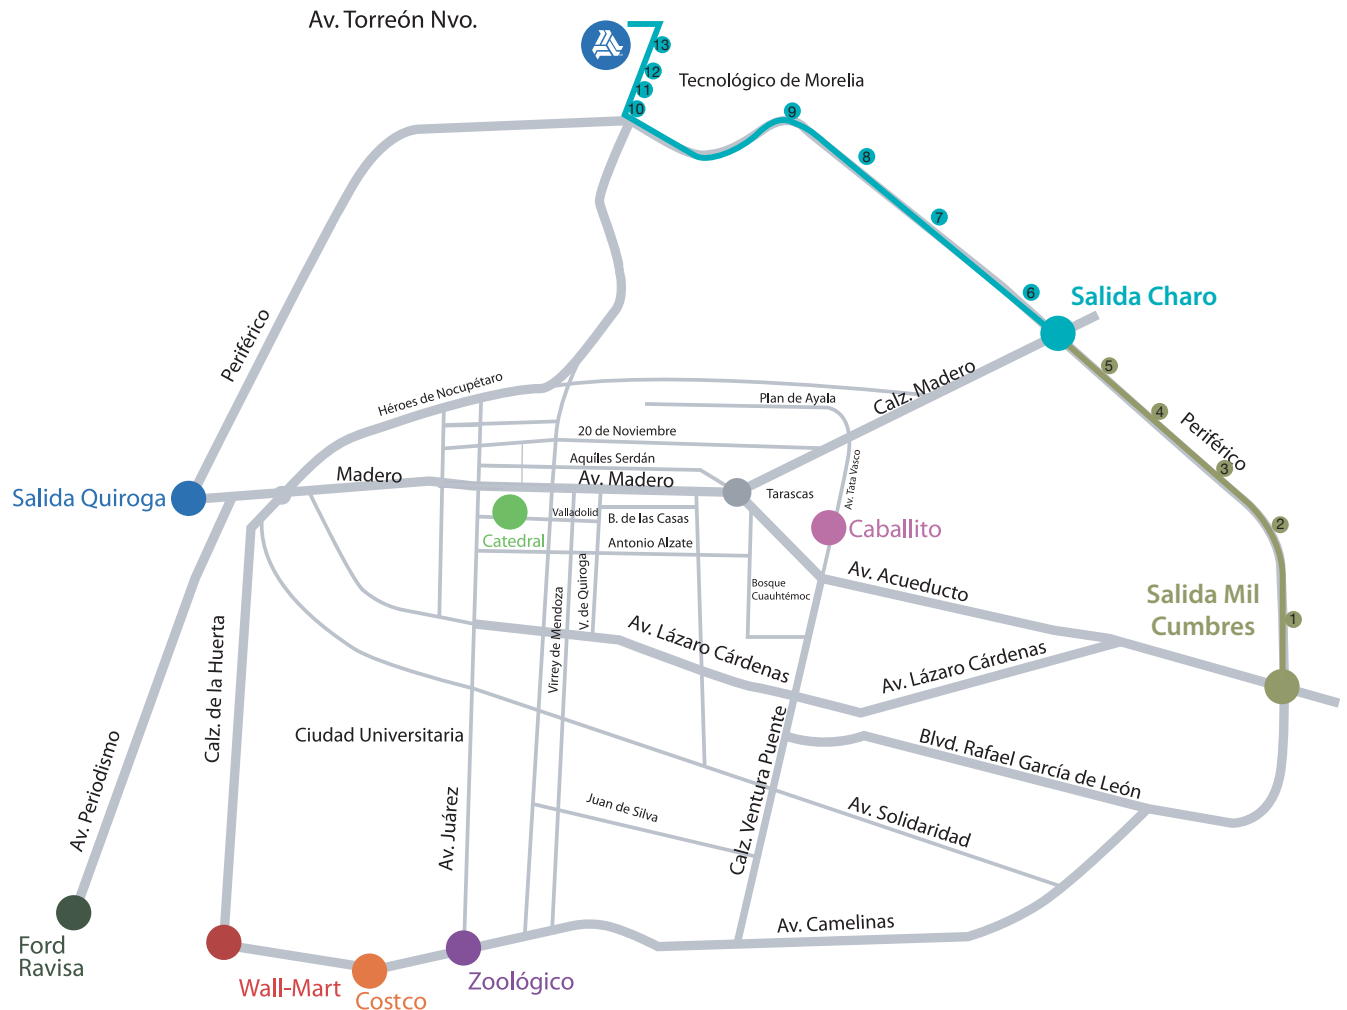

SALIDA: 6:00 A.M.

ruta 7: RAVISA PERIODISMO

PARADAS DEL TRANSPORTE

- TORRE MOLINOS 1
- INDECO 2
- LA VOZ 3
- GASOLINERA GASPAR VILLA 4
- DIEGO 4
- BANAMEX 5
- MONUMENTO 6
- IMSS 7
- MICHOACÁN Y NOCUPETARO 8
- CHEDRAUI 9
- PÍPILA 10
- AV. QUINCEO 11
- TECNOLÓGICO 12

SALIDA: 6:25 A.M.

ruta 8: SALIDA CHARO

PARADAS DEL TRANSPORTE

- AUTO TOPS 6
- MERCADO DE ABASTOS 7
- CANTERAS 8
- TÉCNICA 65 9
- TECNOLÓGICO 10
- PABELLÓN DON VASCO 11
- PUENTE DE LA SOLEDAD 12
- SANTA FÉ 13

SALIDA: 6:25 A.M.

ruta 9: SALIDA MIL CUMBRES

PARADAS DEL TRANSPORTE

- VIDA ABUNDANTE 1
- ADOQUINADO 2
- GASOLINERA SAN RAFAEL 3
- TRIÁNGULO DE ORO 4
- TIJERAS 5

SALIDA: 6:20 A.M.

ruta 10: METRÓPOLIS

BODEGA AHORRERA A
ENTRADA DEL FRACC. METRÓPOLIS B
BORDO DEL RIO 3
PUERTA DEL SOL 4
VILLA TZIPEKUA 5

SALIDA: 6:25 A.M.

ruta 11: GLORIETA TORREON NVO.

PARADAS DEL TRANSPORTE

AURRERA 1
FARMACIA DEL AHORRO 2
BORDO DEL RIO 3
PUERTA DEL SOL 4
VILLA TZIPEKUA 5