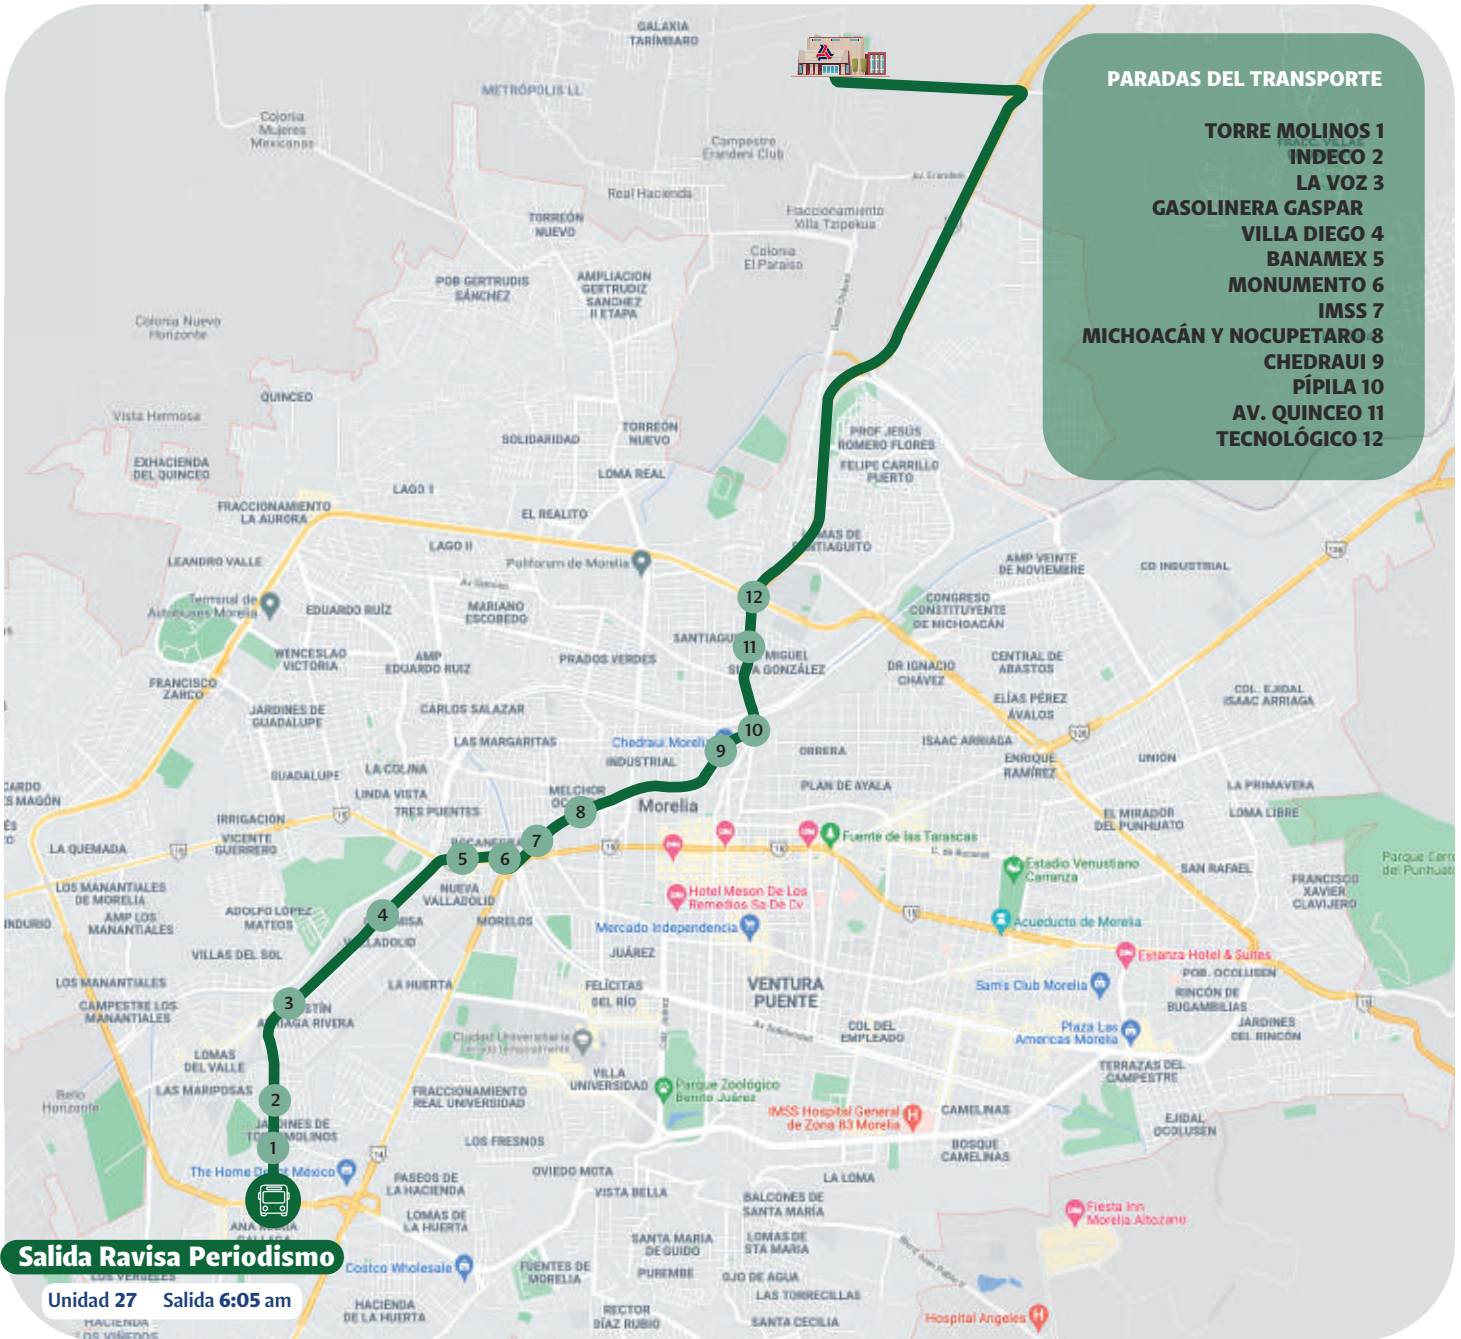

MAPA RUTA AVENIDA PERIODISMO

*NOTA: No se harán paradas cruzando un semáforo o calle, preferentemente estar en las paradas indicadas por la ciudad