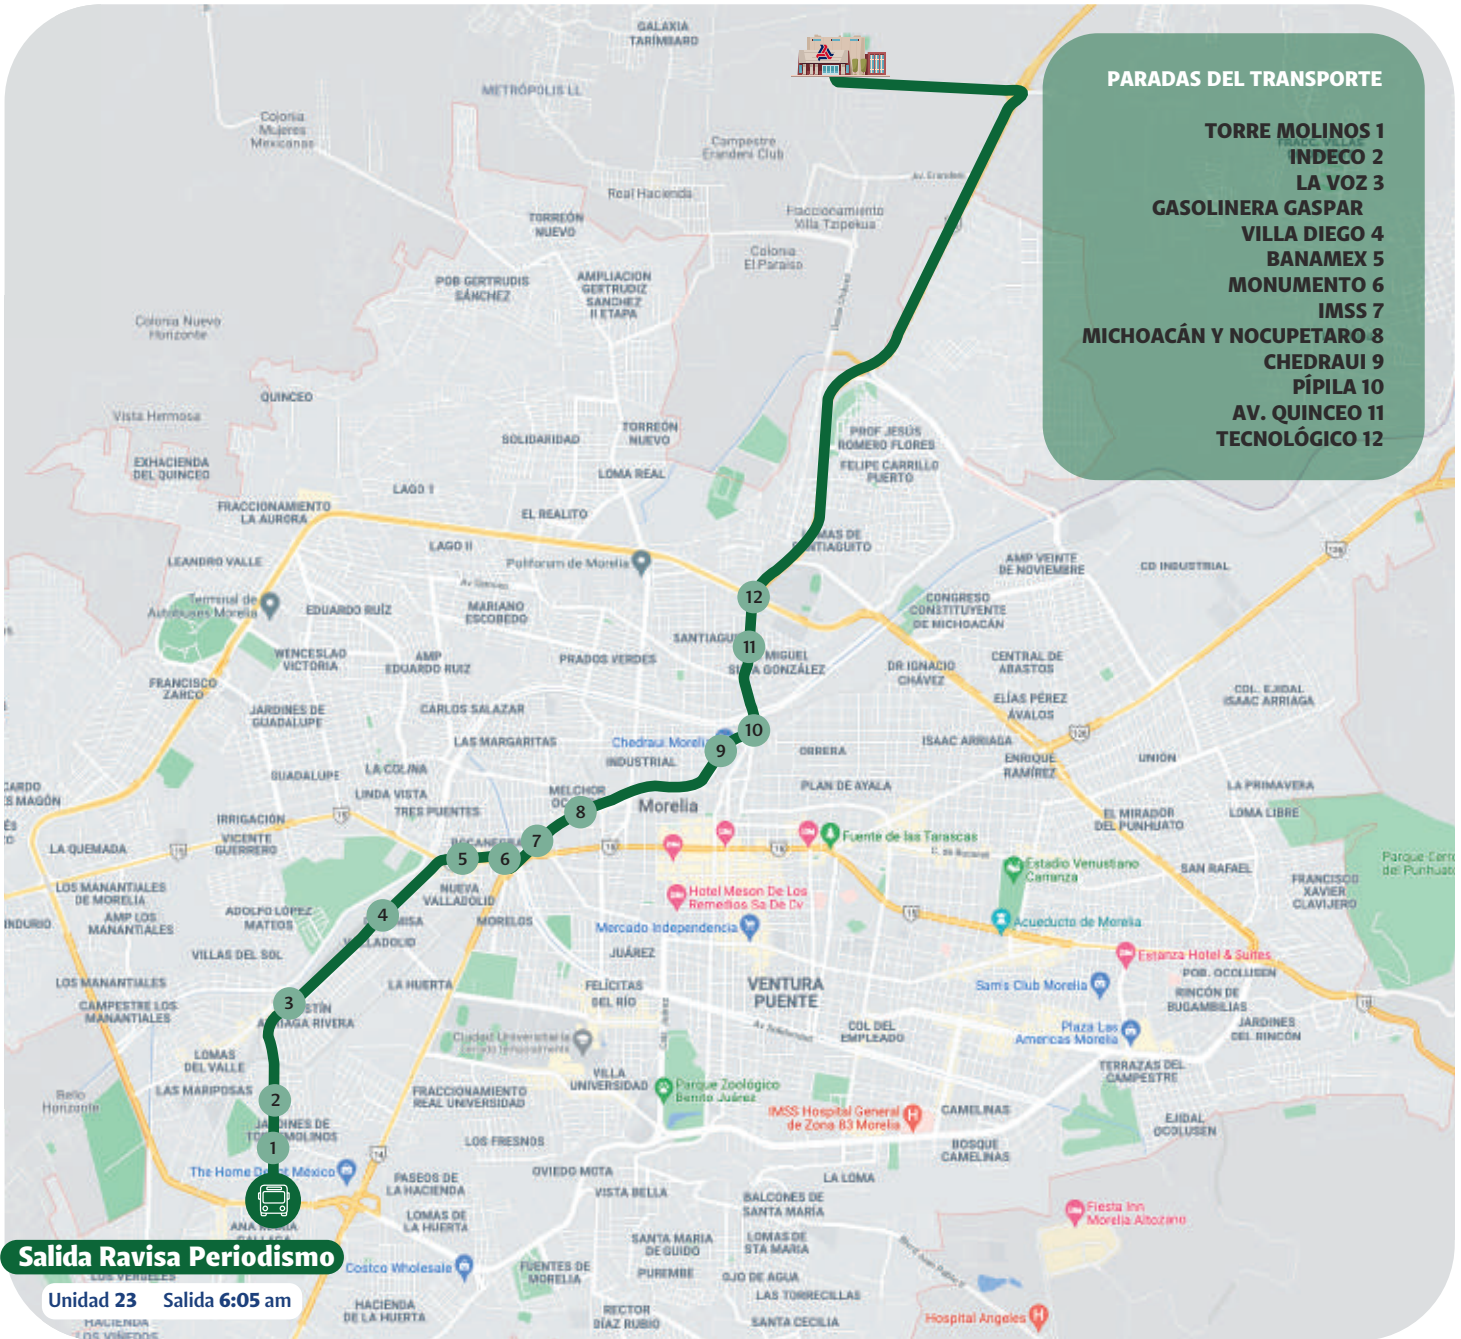

MAPA RUTA 1 LIBRAMIENTO / COSTCO

*NOTA: No se harán paradas cruzando un semáforo o calle, preferentemente estar en las paradas indicadas por la ciudad

MAPA RUTA 2 CENTRO / WALMART / PERIODISMO

*NOTA: No se harán paradas cruzando un semáforo o calle, preferentemente estar en las paradas indicadas por la ciudad

MAPA RUTA 3 BOULEVARD / CABALLITO

PARADAS DEL TRANSPORTE

- 2 PILA DEL GALLO
- 3 BOSQUE MUSEO ALFREDO ZALCE
- 4 FARMACIA GUADALAJARA
- 5 CUARTEL MILITAR
- 6 OOPAS
- 7 TEMPLO DEL NIÑO DE LA SALUD
- 8 AV. ENRIQUE RAMÍREZ
- 9 PSIQUIÁTRICO
- 10 BOSQUE
- 11 ESQUINA CRUZ ROJA
- 12 LÁZARO CÁRDENAS
- 13 EDIFICIO GEMINIS
- 14 AV. SOLIDARIDAD
- 15 TICATEME
- 16 CENTRO DE CONVENCIONES
- 17 LA PALOMA
- 18 BOSQUE LÁZARO CÁRDENAS
- 19 BLVD. SANSÓN FLORES
- 20 PARQUE 150
- 21 AV. SOLIDARIDAD
- 22 TACOS EL INFIERNO
- 23 TELMEX
- 24 LOS PIONEROS
- 25 EL ANCLA
- 26 PLAZA LAS AMÉRICAS
- 27 MC DONALDS
- 28 PALACIO DEL ARTE
- 29 OXXO
- 30 TOUR HOTEL
- 31 VIDA ABUNDANTE
- 32 ADOQUINADO
- 33 GASOLINERA SAN RAFAEL
- 34 TRIÁNGULO DE ORO
- 35 TIJERAS
- 36 SALIDA A CHARO
- 37 AUTO TOPS
- 38 MERCADO DE ABASTOS
- 39 CANTERAS
- 40 TÉCNICA 65
- 41 TECNOLÓGICO
- 42 PABELLÓN DON VASCO
- 43 PUENTE DE LA SOLEDAD
- 44 SANTA FÉ

Unidad 13 Salida 6:25 am
Unidad 10 Salida 6:25 am

Base Salida a Charo

Unidad 7 Salida 6:00 am
Unidad 22 Salida 6:00 am

**Base Boulevard /
Caballito**

Unidad 15 Salida 6:20 am
Unidad 31 Salida 6:20 am

Base Tour Hotel

Base San Francisco

Unidad 4 Salida 6:00 am

*NOTA: No se harán paradas cruzando un semáforo o calle, preferentemente estar en las paradas indicadas por la ciudad

MAPA RUTA AVENIDA PERIODISMO

*NOTA: No se harán paradas cruzando un semáforo o calle, preferentemente estar en las paradas indicadas por la ciudad